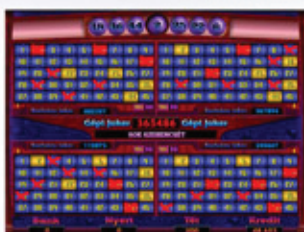

MÉG TÖBB NYERÉSI ESÉLY!
ÚJABB JÁTÉKOKKAL BŐVÜLT A TOP SLOTS MULTI!

Black Slot

Mystic Bingo

Mystic Card

Mathias Rex

Rock and Roll

A játéksomagok különböző típusú kabinetekben is rendelhetőek, akár Jackpot kijelzővel együtt

GALAXY
KABINET
WORD BOX DUO 19"

- 19" LCD monitorok
- NV9 Stackeres bankjegy elfogadó
- Hopper érmevizsgáló

TORNADO
Multi
GAME

AZ ELMŰLT IS ÉV LEGSIKERESEBB JÁTÉKAI
EGY KABINETBEN

Magic Mummy

Mystic Scarabeus

Mystic Card

Euro Fortune

Fruit Card

Lotto 45

Champion Poker

Duplázó